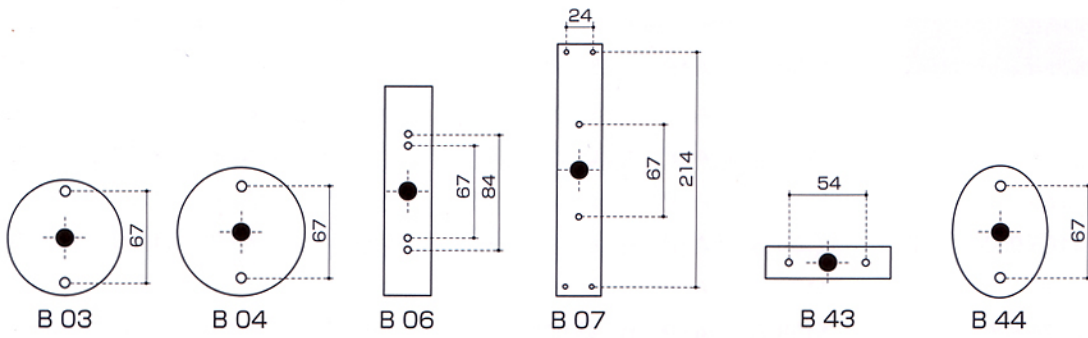

# Mounting Plates 〔取付けについて〕

for Chandelier & Pendant Light

\* 仕上げ色は本体と同じ色になります

TYPE L	TYPE M		TYPE H	TYPE F
 L 1	 M 1	 M 7	 H 1	<p>引掛シーリング 3kgまで</p>   F 1 
 L 2	 M 3	 M 8	 H 3	<p>埋込ローゼット 5kgまで</p>   F 3 
 L 6	 M 4	 M 9	 H 4	<p>上記商品への変更料金は ¥3,000となります</p>
 L 7	 M 5	 M 10	 H 5	 M 6
 M 11	 電源用穴 67 付属のビスで取付けてください	 電源用穴 67 付属のビスで取付けてください	 電源用穴 67 3分ボルトで取付けてください	

取付板使用タイプ

付属のビスで取付けてください

●は電源用の穴です

フレンジ直取付タイプ

付属のビスで取付けてください

○は電源位置を表します